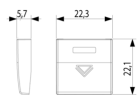

Κατάσταση Προϊόντος

2 - Προϊόν υπό κατάργηση

Ελάχιστη ποσότητα παραγγελίας

1 NR

Εναλλακτικά προϊόντα

20751.3 - Δύο μισά πλήκτρα
1M ρύθμισης γκρι

Σχέδια

Διαστάσεις

Πίσω πλευρά

3d σχέδιο

Τεχνικά δεδομένα

- **Class group:** Domestic switching devices
- **Class:** Control element/cover plate for domestic switching devices
- **Model:** Other
- **Imprint/indication:** Other
- **Utilization:** Switch/push button
- **Suitable for touch sensor connector for bus system:** No
- **Type of fastening:** Clamp mounting
- **Monitoring window/light outlet:** Yes
- **Material:** Plastic
- **Material quality:** Thermoplastic
- **Halogen free:** Yes
- **Surface protection:** Untreated
- **Surface finishing:** Matt
- **Colour:** Grey
- **RAL-number (similar):** 7024
- **With label area:** No
- **With exchangeable lens/symbol:** No
- **Suitable for degree of protection (IP):** IP40
- **Depth:** 570,00 mm

Ποσότητα 6 NR

Διαστ. 14,2x6,7x5,9 [cm]

Βάρος 65,58 [g]

Legal

Η Vimar διατηρεί το δικαίωμα τροποποίησης ανά πάσα στιγμή και χωρίς προειδοποίηση των χαρακτηριστικών των προϊόντων που αναφέρονται. Η εγκατάσταση πρέπει να πραγματοποιείται από εξειδικευμένο προσωπικό σύμφωνα με τους κανονισμούς που διέπουν την εγκατάσταση του ηλεκτρολογικού εξοπλισμού και ισχύουν στη χώρα όπου εγκαθίστανται τα προϊόντα. Για τις συνθήκες χρήσης των πληροφοριών που παρέχονται στο δελτίο προϊόντος, βλ. [Όροι χρήσης](#).