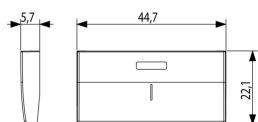

2 - Προϊόν υπό κατάργηση

Ελάχιστη ποσότητα παραγγελίας

1 NR

Εναλλακτικά προϊόντα

20752.1 - Δύο μισά πλήκτρα
2M σύμβ. ON/OFF γκρι

Σχέδια

Διαστάσεις

Πίσω πλευρά

3d σχέδιο

Τεχνικά δεδομένα

- **Class group:** Domestic switching devices
- **Class:** Control element/cover plate for domestic switching devices
- **Model:** Two-part button
- **Imprint/indication:** Symbol 1
- **Utilization:** Switch/push button
- **Suitable for touch sensor connector for bus system:** No
- **Type of fastening:** Clamp mounting
- **Monitoring window/light outlet:** Yes
- **Material:** Plastic
- **Material quality:** Thermoplastic
- **Halogen free:** Yes
- **Surface protection:** Untreated
- **Surface finishing:** Matt
- **Colour:** Grey
- **RAL-number (similar):** 7024
- **With label area:** No
- **With exchangeable lens/symbol:** No
- **Suitable for degree of protection (IP):** IP40
- **Depth:** 570,00 mm

Βάρος 5,27 [g]

Κωδικός 8007352386129

Ποσότητα 6 NR

Διαστ. 14,2x6,7x5,9 [cm]

Βάρος 62,53 [g]

Legal

Η Vimar διατηρεί το δικαίωμα τροποποίησης ανά πάσα στιγμή και χωρίς προειδοποίηση των χαρακτηριστικών των προϊόντων που αναφέρονται. Η εγκατάσταση πρέπει να πραγματοποιείται από εξειδικευμένο προσωπικό σύμφωνα με τους κανονισμούς που διέπουν την εγκατάσταση του ηλεκτρολογικού εξοπλισμού και ισχύουν στη χώρα όπου εγκαθίστανται τα προϊόντα. Για τις συνθήκες χρήσης των πληροφοριών που παρέχονται στο δελτίο προϊόντος, βλ. [Όροι χρήσης](#).