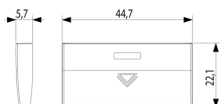

## Σχέδια

Διαστάσεις

Πίσω πλευρά

3d σχέδιο

**Ποσότητα** 6 NR

**Διαστ.** 14,2x6,7x5,9 [cm]

**Βάρος** 63,09 [g]