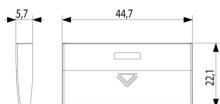

2 - Προϊόν υπό κατάργηση

Ελάχιστη ποσότητα παραγγελίας

1 NR

Εναλλακτικά προϊόντα

20752.3 - Δύο μισά πλήκτρα
2M ρύθμισης γκρι

Σχέδια

Διαστάσεις

Πίσω πλευρά

3d σχέδιο

Τεχνικά δεδομένα

- **Class group:** Domestic switching devices
- **Class:** Control element/cover plate for domestic switching devices
- **Model:** Two-part button
- **Imprint/indication:** Other
- **Utilization:** Switch/push button
- **Suitable for touch sensor connector for bus system:** No
- **Type of fastening:** Clamp mounting
- **Monitoring window/light outlet:** Yes
- **Material:** Plastic
- **Material quality:** Thermoplastic
- **Halogen free:** Yes
- **Surface protection:** Untreated
- **Surface finishing:** Matt
- **Colour:** Grey
- **RAL-number (similar):** 7024
- **With label area:** No
- **With exchangeable lens/symbol:** No
- **Suitable for degree of protection (IP):** IP40
- **Depth:** 570,00 mm

Ποσότητα 6 NR

Διαστ. 14,2x6,7x5,9 [cm]

Βάρος 62,53 [g]

Legal

Η Vimar διατηρεί το δικαίωμα τροποποίησης ανά πάσα στιγμή και χωρίς προειδοποίηση των χαρακτηριστικών των προϊόντων που αναφέρονται. Η εγκατάσταση πρέπει να πραγματοποιείται από εξειδικευμένο προσωπικό σύμφωνα με τους κανονισμούς που διέπουν την εγκατάσταση του ηλεκτρολογικού εξοπλισμού και ισχύουν στη χώρα όπου εγκαθίστανται τα προϊόντα. Για τις συνθήκες χρήσης των πληροφοριών που παρέχονται στο δελτίο προϊόντος, βλ. [Όροι χρήσης](#).