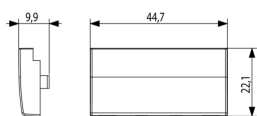

Κατάσταση Προϊόντος

2 - Προϊόν υπό κατάργηση

Ελάχιστη ποσότητα παραγγελίας

1 NR

Εναλλακτικά προϊόντα

20751.0 - Δύο μισά σταθερά
πλήκτρα 1M ουδ. γκρι

Σχέδια

Διαστάσεις

Πίσω πλευρά

3d σχέδιο

Τεχνικά δεδομένα

- **Class group:** Domestic switching devices
- **Class:** Control element/cover plate for domestic switching devices
- **Model:** Two-part button
- **Imprint/indication:** None
- **Utilization:** Switch/push button
- **Suitable for touch sensor connector for bus system:** No
- **Type of fastening:** Clamp mounting
- **Monitoring window/light outlet:** No
- **Material:** Plastic
- **Material quality:** Thermoplastic
- **Halogen free:** Yes
- **Surface protection:** Untreated
- **Surface finishing:** Matt
- **Colour:** Grey
- **RAL-number (similar):** 7024
- **With label area:** No
- **With exchangeable lens/symbol:** No
- **Suitable for degree of protection (IP):** IP40
- **Depth:** 990,00 mm

Εμπορικά σήματα

- 96. Ηλεκτρικές εμπειρογνώμονα ([download](#))

Συσκευασίες

Κωδικός 8007352386525
Ποσότητα 1 NR
Διαστ. 4,5x2,2x2 [cm]
Βάρος 4,94 [g]

Κωδικός 8007352386532
Ποσότητα 6 NR
Διαστ. 14,2x6,7x5,9 [cm]
Βάρος 60,76 [g]