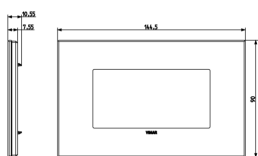

3 - Προϊόν διαχειριζόμεν

Ελάχιστη ποσότητα παραγγελίας

1 NR

Μπορεί να σας ενδιαφέρει επίσης

21614 - Βάση στήριξης 4M
με βίδες

Σχέδια

Διαστάσεις

Πίσω πλευρά

Τεχνικά δεδομένα

- **Class group:** Domestic switching devices
- **Class:** Cover frame for domestic switching devices
- **Number of units:** 4
- **Mounting direction:** Horizontal and vertical
- **Number of units horizontal:** 4
- **Number of units vertical:** 1
- **Number of modules horizontal (module system):** 4
- **Number of modules vertical (module system):** 1
- **With mounting grid:** Yes
- **Suitable for subfloor installation duct box:** Yes
- **Suitable for wall duct:** Yes
- **Suitable for built-in installation:** Yes
- **Label space/information surface:** Yes
- **Material:** Glass
- **Material quality:** Glass
- **Surface protection:** Other
- **Surface finishing:** Glossy
- **Colour:** Beige
- **RAL-number (similar):** 9002
- **Transparent:** No
- **With hinged lid:** No
- **Degree of protection (IP):** IP00
- **Type of fastening:** Clamp mounting
- **Width:** 144,50 mm
- **Height:** 90,00 mm
- **Depth:** 10,55 mm
- **Built-in width:** 144,50 mm
- **Built-in height:** 90,00 mm
- **Diameter bore hole (opening):** 0 mm

Εμπορικά σήματα

- 00. Σήμανση CE - EE
- 01. IMQ - Ιταλία ([download](#))
- 29. QCERT - Κολομβία

Συσκευασίες

Κωδικός 8007352607972
Ποσότητα 1 NR
Διαστ. 18x14,1x3,9 [cm]
Βάρος 155,4 [g]

Legal

Η Vimar διατηρεί το δικαίωμα τροποποίησης ανά πάσα στιγμή και χωρίς προειδοποίηση των χαρακτηριστικών των προϊόντων που αναφέρονται. Η εγκατάσταση πρέπει να πραγματοποιείται από εξειδικευμένο προσωπικό σύμφωνα με τους κανονισμούς που διέπουν την εγκατάσταση του ηλεκτρολογικού εξοπλισμού και ισχύουν στη χώρα όπου εγκαθίστανται τα προϊόντα. Για τις συνθήκες χρήσης των πληροφοριών που παρέχονται στο δελτίο προϊόντος, βλ. [Όροι χρήσης](#).