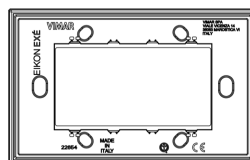

3 - Προϊόν διαχειριζόμεν

Ελάχιστη ποσότητα παραγγελίας

1 NR

Μπορεί να σας ενδιαφέρει επίσης

21614 - Βάση στήριξης 4M
με βίδες

Σχέδια

Διαστάσεις

Πίσω πλευρά

Τεχνικά δεδομένα

- **Class group:** Domestic switching devices
- **Class:** Cover frame for domestic switching devices
- **Number of units:** 4
- **Mounting direction:** Horizontal and vertical
- **Number of units horizontal:** 4
- **Number of units vertical:** 1
- **Number of modules horizontal (module system):** 4
- **Number of modules vertical (module system):** 1
- **With mounting grid:** Yes
- **Suitable for subfloor installation duct box:** Yes
- **Suitable for wall duct:** Yes
- **Suitable for built-in installation:** Yes
- **Label space/information surface:** Yes
- **Material:** Glass
- **Material quality:** Glass
- **Surface protection:** Other
- **Surface finishing:** Glossy
- **Colour:** Beige
- **RAL-number (similar):** 9002
- **Transparent:** No
- **With hinged lid:** No
- **Degree of protection (IP):** IP00
- **Type of fastening:** Clamp mounting
- **Width:** 144,50 mm
- **Height:** 90,00 mm
- **Depth:** 10,55 mm
- **Built-in width:** 144,50 mm
- **Built-in height:** 90,00 mm
- **Diameter bore hole (opening):** 0 mm