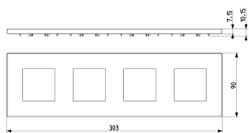

ΕΙΚΟΝ: Πλάκα 8M(2+2+2+2)71mmμέτ.νίκελ βουρτσισμ

22669.11

Οικιακές σειρές / Παραδοσιακές οικιακές σειρές / ΕΙΚΟΝ / Πλάκες

Πλάκα 8M(2+2+2+2)71mmμέτ.νίκελ βουρτσισμ

Κατάσταση Προϊόντος

3 - Προϊόν διαχειριζόμεν

Ελάχιστη ποσότητα παραγγελίας

1 NR

Σχέδια

Διαστάσεις

Τεχνικά δεδομένα

- **Class group:** Domestic switching devices
- **Class:** Cover frame for domestic switching devices
- **Number of units:** 8
- **Mounting direction:** Horizontal and vertical
- **Number of units horizontal:** 8
- **Number of units vertical:** 1
- **Number of modules horizontal (module system):** 8
- **Number of modules vertical (module system):** 1
- **With mounting grid:** Yes
- **Suitable for subfloor installation duct box:** Yes
- **Suitable for wall duct:** Yes
- **Suitable for built-in installation:** Yes
- **Label space/information surface:** Yes
- **Material:** Metal
- **Material quality:** Other
- **Halogen free:** Yes
- **Surface protection:** Metallic
- **Surface finishing:** Matt
- **Colour:** Stainless steel
- **RAL-number (similar):** 7048
- **Transparent:** No
- **With hinged lid:** No
- **Degree of protection (IP):** IP00
- **Type of fastening:** Clamp mounting
- **Width:** 303,00 mm
- **Height:** 90,00 mm
- **Depth:** 10,20 mm
- **Built-in width:** 303,00 mm

Εμπορικά σήματα

- 00. Σήμανση CE - EE
- 01. IMQ - Ιταλία ([download](#))
- 01. IMQ - Ιταλία
- 29. QCERT - Κολομβία

Συσκευασίες

Κωδικός 8007352664807
Ποσότητα 1 NR
Διαστ. 31x9,7x1,7 [cm]
Βάρος 363 [g]

Κωδικός 8007352664814
Ποσότητα 5 NR
Διαστ. 31,8x10,3x10,7 [cm]
Βάρος 1.910,8 [g]