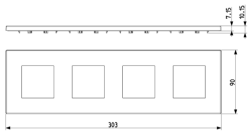

ΕΙΚΟΝ: Πλάκα 8M(2+2+2+2) 71mm μέτ.σατέν χρυσό

22669.88

Οικιακές σειρές / Παραδοσιακές οικιακές σειρές / ΕΙΚΟΝ / Πλάκες

Πλάκα 8M(2+2+2+2) 71mm μέτ.σατέν χρυσό

Κατάσταση Προϊόντος

3 - Προϊόν διαχειριζόμεν

Ελάχιστη ποσότητα παραγγελίας

1 NR

Σχέδια

Διαστάσεις

Τεχνικά δεδομένα

- **Class group:** Domestic switching devices
- **Class:** Cover frame for domestic switching devices
- **Number of units:** 8
- **Mounting direction:** Horizontal and vertical
- **Number of units horizontal:** 8
- **Number of units vertical:** 1
- **Number of modules horizontal (module system):** 8
- **Number of modules vertical (module system):** 1
- **With mounting grid:** Yes
- **Suitable for subfloor installation duct box:** Yes
- **Suitable for wall duct:** Yes
- **Suitable for built-in installation:** Yes
- **Label space/information surface:** Yes
- **Material:** Metal
- **Material quality:** Other
- **Halogen free:** Yes
- **Surface protection:** Lacquered
- **Surface finishing:** Matt
- **Colour:** Gold
- **RAL-number (similar):** 1036
- **Transparent:** No
- **With hinged lid:** No
- **Degree of protection (IP):** IP00
- **Type of fastening:** Clamp mounting
- **Width:** 303,00 mm
- **Height:** 90,00 mm
- **Depth:** 10,20 mm
- **Built-in width:** 303,00 mm