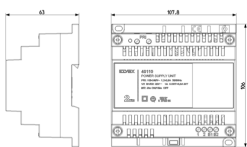

Κατάσταση Προϊόντος

3 - Προϊόν διαχειριζόμεν

Ελάχιστη ποσότητα παραγγελίας

1 NR

Φύλλα, Εγχειρίδια, Τεκμηρίωση

- Πολυγλωσσικό φύλλο οδηγιών (934 kb)
- Πρόσθετο φύλλο οδηγιών (241 kb)

Σχέδια

Διαστάσεις

Πίσω πλευρά

3d σχέδιο

Τεχνικά δεδομένα

- **Class group:** Communication technique
- **Class:** Power supply door communication

- **Mounting method:** Other

Εμπορικά σήματα

- 00. Σήμανση CE - ΕΕ
- 01. IMQ - Ιταλία
- 16. UL - ΗΠΑ
- 32. FCC - ΗΠΑ
- 43. UKCA - Μεγάλη Βρετανία
- 92. RoHS EAE
- 99. Οδηγία AHHE ([download](#))

Συσκευασίες

8 007352654341

Κωδικός 8007352654341
Ποσότητα 1 NR
Διαστ. 11,9x11,5x6,9 [cm]
Βάρος 500 [g]

8 007352654358

Κωδικός 8007352654358
Ποσότητα 26 NR
Διαστ. 38x34x24 [cm]
Βάρος 13.546 [g]

Legal

Η Vimar διατηρεί το δικαίωμα τροποποίησης ανά πάσα στιγμή και χωρίς προειδοποίηση των χαρακτηριστικών των προϊόντων που αναφέρονται. Η εγκατάσταση πρέπει να πραγματοποιείται από εξειδικευμένο προσωπικό σύμφωνα με τους κανονισμούς που διέπουν την εγκατάσταση του ηλεκτρολογικού εξοπλισμού και ισχύουν στη χώρα όπου εγκαθίστανται τα προϊόντα. Για τις συνθήκες χρήσης των πληροφοριών που παρέχονται στο δελτίο προϊόντος, βλ. [Όροι χρήσης](#).