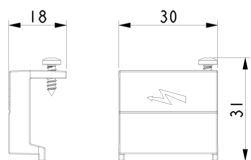

Κατάσταση Προϊόντος

3 - Προϊόν διαχειριζόμεν

Ελάχιστη ποσότητα παραγγελίας

1 NR

Σχέδια

Διαστάσεις

Πίσω πλευρά

3d σχέδιο

Τεχνικά δεδομένα

- **Class group:** Communication technique
- **Class:** Accessories/spare parts for door communication
- **Suitable for:** Indoor station

- **Mounting method:** Other
- **Material:** Other
- **Colour:** White

8 007352679580

Κωδικός 8007352679580
Ποσότητα 10 NR
Διαστ. 12,3x9,6x5,1 [cm]
Βάρος 80,58 [g]

Legal

Η Vimar διατηρεί το δικαίωμα τροποποίησης ανά πάσα στιγμή και χωρίς προειδοποίηση των χαρακτηριστικών των προϊόντων που αναφέρονται. Η εγκατάσταση πρέπει να πραγματοποιείται από εξειδικευμένο προσωπικό σύμφωνα με τους κανονισμούς που διέπουν την εγκατάσταση του ηλεκτρολογικού εξοπλισμού και ισχύουν στη χώρα όπου εγκαθίστανται τα προϊόντα. Για τις συνθήκες χρήσης των πληροφοριών που παρέχονται στο δελτίο προϊόντος, βλ. [Όροι χρήσης](#).