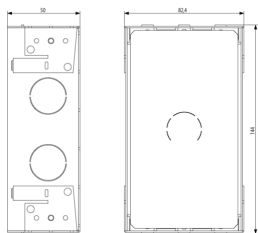

Διαστάσεις: 82,4x144x50 mm

Κατάσταση Προϊόντος

3 - Προϊόν διαχειριζόμενο

Ελάχιστη ποσότητα παραγγελίας

1 NR

Μπορεί να σας ενδιαφέρει επίσης

41231 - Πλαίσιο+πλάκα 1M
Heavy

Φύλλα, Εγχειρίδια, Τεκμηρίωση

- [Πολυγλωσσικό εγχειρίδιο τεχνικού εγκατάσ \(5769 kb\)](#)

Σχέδια

Διαστάσεις

Πίσω πλευρά

3d σχέδιο

Τεχνικά δεδομένα

- **Class group:** Communication technique
- **Class:** Mounting element for indoor station door communication
- **Material:** Aluminium
- **Colour:** Other

- **Height:** 144,00 mm
- **Width:** 82,40 mm
- **Depth:** 50,00 mm

Συσκευασίες

8 013406 276933

Κωδικός 8013406276933
Ποσότητα 1 NR
Διαστ. 8,2x14,4x5 [cm]
Βάρος 353,2 [g]

8 013406 276940

Κωδικός 8013406276940
Ποσότητα 12 NR
Διαστ. 27x21x17 [cm]
Βάρος 4.478 [g]