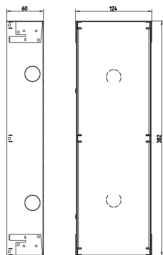

Κατάσταση Προϊόντος

3 - Προϊόν διαχειριζόμεν

Ελάχιστη ποσότητα παραγγελίας

1 NR

Σχέδια

Διαστάσεις

Πίσω πλευρά

3d σχέδιο

Τεχνικά δεδομένα

- **Class group:** Communication technique
- **Class:** Mounting element for indoor station door communication
- **Material:** Aluminium

- **Colour:** Grey
- **Height:** 382,00 mm
- **Depth:** 60,00 mm

Συσκευασίες

8 0 1 3 4 0 6 3 0 8 4 7 4

Κωδικός 8013406308474
Ποσότητα 1 NR
Διαστ. 6,5x12,4x38,2 [cm]
Βάρος 996,9 [g]

8 0 1 3 4 0 6 3 0 8 6 1 0

Κωδικός 8013406308610
Ποσότητα 10 NR
Διαστ. 32,5x26x40,5 [cm]
Βάρος 10.465 [g]