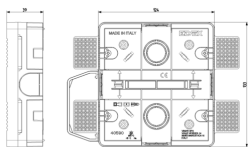

Βίντεο: Κουτί για εσωτερική μονάδα Tab5 Up

40590

Σύστημα θυροτηλεόρασης ELVOX / Σύστημα θυροτηλεόρασης 2F/2F+ / Βίντεο / Βοηθητικοί εσωτερικοί σταθμοί

Κουτί για εσωτερική μονάδα Tab5 Up

Χωνευτό κουτί για θυροτηλεοράσεις σειράς Tab 5 Up (GW 850 °C) για γυψοσανίδες και τοίχους, κυανό

Κατάσταση Προϊόντος

3 - Προϊόν διαχειριζόμεν

Ελάχιστη ποσότητα παραγγελίας

1 NR

Σχέδια

Διαστάσεις

Πίσω πλευρά

3d σχέδιο

Τεχνικά δεδομένα

- **Class group:** Communication technique
- **Class:** Additional device for door communication
- **Function:** Distribute

- **Installation technique:** Other
- **Material:** Plastic
- **Mounting method:** Flush-mounted

Συσκευασίες

8 007352665279

Κωδικός 8007352665279
Ποσότητα 1 NR
Διαστ. 12,4x13,3x3,9 [cm]
Βάρος 99,5 [g]

8 007352665286

Κωδικός 8007352665286
Ποσότητα 10 NR
Διαστ. 36,5x22x14,5 [cm]
Βάρος 995 [g]

Legal

Η Vimar διατηρεί το δικαίωμα τροποποίησης ανά πάσα στιγμή και χωρίς προειδοποίηση των χαρακτηριστικών των προϊόντων που αναφέρονται. Η εγκατάσταση πρέπει να πραγματοποιείται από εξειδικευμένο προσωπικό σύμφωνα με τους κανονισμούς που διέπουν την εγκατάσταση του ηλεκτρολογικού εξοπλισμού και ισχύουν στη χώρα όπου εγκαθίστανται τα προϊόντα. Για τις συνθήκες χρήσης των πληροφοριών που παρέχονται στο δελτίο προϊόντος, βλ. [Όροι χρήσης](#).