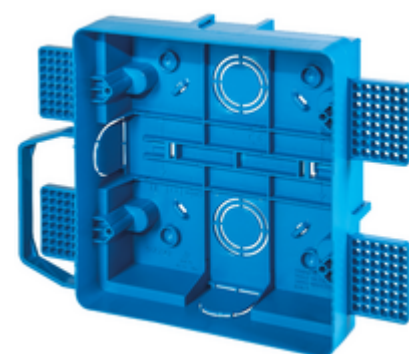

Βίντεο: Κουτί για εσωτερική μονάδα Tab5 Up

40590

Σύστημα θυροτηλεόρασης ELVOX / Σύστημα θυροτηλεόρασης 2F/2F+ / Βίντεο / Βοηθητικοί εσωτερικοί σταθμοί

Κουτί για εσωτερική μονάδα Tab5 Up

Χωνευτό κουτί για θυροτηλεοράσεις σειράς Tab 5 Up (GW 850 °C) για γυψοσανίδες και τοίχους, κυανό

Τεχνικά δεδομένα

- **Class group:** Communication technique
- **Class:** Additional device for door communication
- **Function:** Distribute

- **Installation technique:** Other
- **Material:** Plastic
- **Mounting method:** Flush-mounted