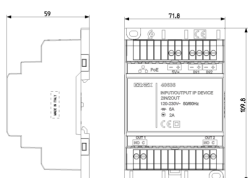

Σχέδια

Διαστάσεις

Πίσω πλευρά

3d σχέδιο

Τεχνικά δεδομένα

- **Class group:** Communication technique
- **Class:** Accessories/spare parts for door communication
- **Suitable for:** Indoor station

- **Mounting method:** Surface mounted
- **Material:** Other
- **Colour:** Grey