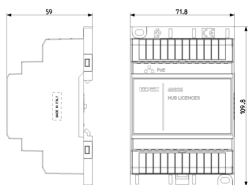

Σχέδια

Διαστάσεις

Πίσω πλευρά

3d σχέδιο

Τεχνικά δεδομένα

- **Class group:** Communication technique
- **Class:** Accessories/spare parts for door communication
- **Suitable for:** Indoor station

- **Mounting method:** Surface mounted
- **Material:** Other
- **Colour:** Grey