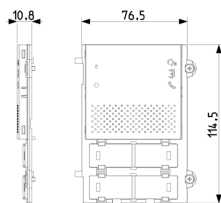

### Σχέδια

Διαστάσεις

Πίσω πλευρά

3d σχέδιο

## Συσκευασίες

8 0 1 3 4 0 6 3 0 4 9 0 2

**Κωδικός** 8013406304902  
**Ποσότητα** 1 NR  
**Διαστ.** 12x9,1x1,9 [cm]  
**Βάρος** 52,4 [g]

8 0 1 3 4 0 6 3 0 4 9 1 9

**Κωδικός** 8013406304919  
**Ποσότητα** 5 NR  
**Διαστ.** 13,3x10,2x10 [cm]  
**Βάρος** 311,2 [g]