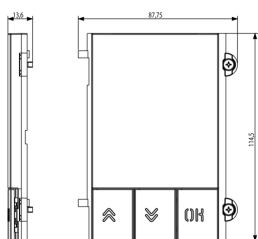

Σχέδια

Διαστάσεις

Πίσω πλευρά

3d σχέδιο

Τεχνικά δεδομένα

- **Class group:** Communication technique
- **Class:** Mounting element for indoor station door communication
- **Material:** Aluminium

- **Colour:** Grey
- **Height:** 114,50 mm
- **Depth:** 13,60 mm

Εμπορικά σήματα

- 00. Σήμανση CE - EE
- 43. UKCA - Μεγάλη Βρετανία

Συσκευασίες

8 0 1 3 4 0 6 2 7 1 6 4 8

8 0 1 3 4 0 6 2 7 1 6 5 5

Κωδικός 8013406271648
Ποσότητα 1 NR
Διαστ. 12x9,1x1,9 [cm]
Βάρος 56,2 [g]

Κωδικός 8013406271655
Ποσότητα 5 NR
Διαστ. 13,3x10,2x10 [cm]
Βάρος 329,4 [g]