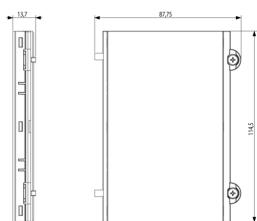

Σχέδια

Διαστάσεις

Πίσω πλευρά

3d σχέδιο

Τεχνικά δεδομένα

- **Class group:** Communication technique
- **Class:** Mounting element for indoor station door communication
- **Material:** Aluminium

- **Colour:** Grey
- **Height:** 114,50 mm
- **Depth:** 13,70 mm

Εμπορικά σήματα

- 00. Σήμανση CE - ΕΕ
- 43. UKCA - Μεγάλη Βρετανία

Συσκευασίες

8 0 1 3 4 0 6 2 7 1 2 2 8

8 0 1 3 4 0 6 2 7 4 1 3 7

Κωδικός 8013406271228
Ποσότητα 1 NR
Διαστ. 12x9,1x1,9 [cm]
Βάρος 63 [g]

Κωδικός 8013406274137
Ποσότητα 5 NR
Διαστ. 13,3x10,2x10 [cm]
Βάρος 363,7 [g]