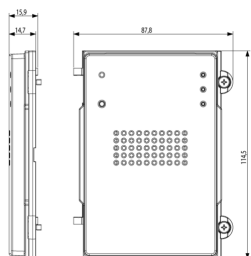

### Σχέδια

Διαστάσεις

Πίσω πλευρά

3d σχέδιο

### Τεχνικά δεδομένα

- **Class group:** Communication technique
- **Class:** Mounting element for indoor station door communication
- **Material:** Aluminium

- **Colour:** Grey
- **Height:** 114,50 mm
- **Depth:** 15,90 mm