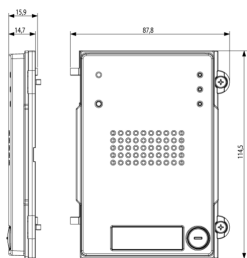

Σχέδια

Διαστάσεις

Πίσω πλευρά

3d σχέδιο

Τεχνικά δεδομένα

- **Class group:** Communication technique
- **Class:** Mounting element for indoor station door communication
- **Material:** Aluminium

- **Colour:** Grey
- **Height:** 114,50 mm
- **Depth:** 15,90 mm

Συσκευασίες

8 0 1 3 4 0 6 2 7 7 2 8 2

8 0 1 3 4 0 6 2 7 7 4 8 0

Κωδικός 8013406277282

Ποσότητα 1 NR

Διαστ. 12x9,1x1,9 [cm]

Βάρος 262,6 [g]

Κωδικός 8013406277480

Ποσότητα 5 NR

Διαστ. 13,3x10,2x10 [cm]

Βάρος 1.363,8 [g]

Legal

Η Vimar διατηρεί το δικαίωμα τροποποίησης ανά πάσα στιγμή και χωρίς προειδοποίηση των χαρακτηριστικών των προϊόντων που αναφέρονται. Η εγκατάσταση πρέπει να πραγματοποιείται από εξειδικευμένο προσωπικό σύμφωνα με τους κανονισμούς που διέπουν την εγκατάσταση του ηλεκτρολογικού εξοπλισμού και ισχύουν στη χώρα όπου εγκαθίστανται τα προϊόντα. Για τις συνθήκες χρήσης των πληροφοριών που παρέχονται στο δελτίο προϊόντος, βλ. [Όροι χρήσης](#).