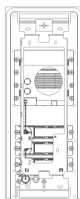

3 - Προϊόν διαχειριζόμεν

Ελάχιστη ποσότητα παραγγελίας

1 NR

Μπορεί να σας ενδιαφέρει επίσης

41582 - Προσαρμογέας
πλάκα Flat 2M ασάλι

Φύλλα, Εγχειρίδια, Τεκμηρίωση

- Πολυγλωσσικό εγχειρίδιο τεχνικού εγκατάσ (4444 kb)
- Έντυπο εκτύπωσης ετικετών μπουτονιέρες (881 kb)

Σχέδια

Διαστάσεις

Πίσω πλευρά

3d σχέδιο

Τεχνικά δεδομένα

- **Class group:** Communication technique
- **Class:** Mounting element for indoor station door communication
- **Material:** Stainless steel

- **Colour:** Silver
- **Height:** 299,50 mm
- **Depth:** 6,20 mm