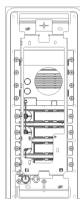

### Ελάχιστη ποσότητα παραγγελίας

1 NR

Μπορεί να σας ενδιαφέρει επίσης

41582 - Προσαρμογέας  
πλάκα Flat 2M ασάλι

## Σχέδια

Διαστάσεις

Πίσω πλευρά

3d σχέδιο

## Τεχνικά δεδομένα

- **Class group:** Communication technique
- **Class:** Mounting element for indoor station door communication
- **Material:** Stainless steel

- **Colour:** Silver
- **Height:** 299,50 mm
- **Depth:** 6,20 mm