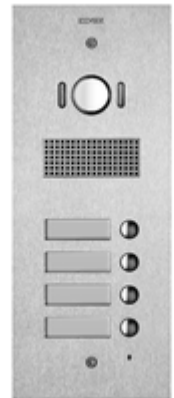

Βίντεο: Πλάκα Steely 2F+ A/V 4 κουμπιά ασάλι

41524

Σύστημα θυροτηλεόρασης ELVOX / Υπαίθριοι σταθμοί βίντεο / Βίντεο /
Πλάκες A/V

Πλάκα Steely 2F+ A/V 4 κουμπιά ασάλι

????? Steely 2F+ A/V 4 ??????? ???????

Κατάσταση Προϊόντος

3 - Προϊόν διαχειριζόμεν

Ελάχιστη ποσότητα παραγγελίας

1 NR

Μπορεί να σας ενδιαφέρει επίσης

41582 - Προσαρμογέας
πλάκα Flat 2M ασάλι

Φύλλα, Εγχειρίδια, Τεκμηρίωση

- Πολυγλωσσικό εγχειρίδιο τεχνικού εγκατάσ (4444 kb)
- Έντυπο εκτύπωσης ετικετών μπουτονιέρες (881 kb)

Σχέδια

Διαστάσεις

Πίσω πλευρά

3d σχέδιο

Τεχνικά δεδομένα

- **Class group:** Communication technique
- **Class:** Mounting element for indoor station door communication
- **Material:** Stainless steel

- **Colour:** Silver
- **Height:** 299,50 mm
- **Depth:** 7,50 mm