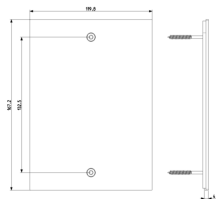

### Ελάχιστη ποσότητα παραγγελίας

1 NR

Μπορεί να σας ενδιαφέρει επίσης

41591 - Κουτί για Flat 1M

41581 - Προσαρμογέας πλάκα Flat 1M ατσάλι

## Σχέδια

Διαστάσεις

Πίσω πλευρά

3d σχέδιο

## Τεχνικά δεδομένα

- **Class group:** Communication technique
- **Class:** Mounting element for indoor station door communication
- **Material:** Stainless steel

- **Colour:** Silver
- **Height:** 167,20 mm
- **Depth:** 4,00 mm

## Συσκευασίες

**Κωδικός** 8013406311887  
**Ποσότητα** 1 NR  
**Διαστ.** 34,5x12,2x6,6 [cm]  
**Βάρος** 1.200,4 [g]