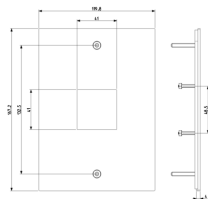

### Steely plate 4x4-reader-hole stain.steel

Πλαίσιο 1 στοιχείου με οπή 40 x 40 mm, Steely, ανοξείδωτος χάλυβας

### Ελάχιστη ποσότητα παραγγελίας

1 NR

Μπορεί να σας ενδιαφέρει επίσης

41591 - Κουτί για Flat 1M

41581 - Προσαρμογέας πλάκα Flat 1M ατσάλι

## Σχέδια

Διαστάσεις

Πίσω πλευρά

3d σχέδιο

## Συσκευασίες

**Κωδικός** 8013406311894  
**Ποσότητα** 1 NR  
**Διαστ.** 34,2x12,2x6,6 [cm]  
**Βάρος** 1.200,4 [g]