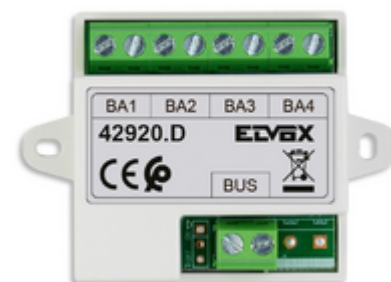

Κοινά εξαρτήματα A/V: Διανομέας λεωφορείου 4 εξόδου κιτ βίντεο

42920.D

Σύστημα θυροτηλεόρασης ELVOX / Άλλα συστήματα θυροτηλεόρασης / Κοινά εξαρτήματα A/V / Εξαρτήματα εγκατάστασης

Διανομέας λεωφορείου 4 εξόδου κιτ βίντεο

Διανομέας bus για κιτ θυροτηλεόρασης RFID που χρησιμοποιείται για διαχωρισμό του bus σε 4 γραμμές

Κατάσταση Προϊόντος

3 - Προϊόν διαχειριζόμεν

Ελάχιστη ποσότητα παραγγελίας

1 NR

Φύλλα, Εγχειρίδια, Τεκμηρίωση

- [Πολυγλωσσικό φύλλο οδηγιών (814 kb)](#)

Τεχνικά δεδομένα

- **Class group:** Communication technique
- **Class:** Accessories/spare parts for door communication
- **Type of accessory/spare part:** Other
- **Accessory:** Yes
- **Spare part:** No
- **Suitable for:** Outdoor station
- **Installation technique:** 2-wire
- **Mounting method:** Flush-mounted
- **Material:** Other
- **Colour:** Other

Εμπορικά σήματα

00. Σήμανση CE - EE
37. Σήμανση - Μαρόκο
46. UK PSTI compliance ([download](#))
99. Οδηγία AHHE ([download](#))