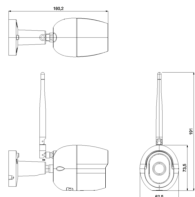

Κατάσταση Προϊόντος

3 - Προϊόν διαχειριζόμεν

Ελάχιστη ποσότητα παραγγελίας

1 NR

Μπορεί να σας ενδιαφέρει επίσης

46238.027A - Κάμ. Drop Wi-Fi 46239.040A - Κάμερα PT Wi-Fi Full-HD 1080p 4mm

Φύλλα, Εγχειρίδια, Τεκμηρίωση

- Σύντομος οδηγός (1385 kb)
- Εγχειρίδιο χρήστη (5813 kb)

Σχέδια

Διαστάσεις

3d σχέδιο

Gallery

Τεχνικά δεδομένα

- **Class group:** Alarm installations, emergency call and signalling
- **Class:** Camera for surveillance system
- **Model:** Standard (Fixed)
- **Mounting method:** Wall/ceiling
- **Scope of application:** Universal
- **Transmission:** Wi-Fi
- **Protocol:** TCP/IP
- **Power over Ethernet (PoE):** None
- **Picture system:** PAL
- **Property picture system:** Colour
- **Focal size:** 4,00 - 4,10 mm
- **Colour:** White
- **Wireless:** Yes
- **Type of interface:** Wi-Fi
- **Number of pixels (Megapixel):** 2
- **Memory capacity:** 128
- **With lens:** Yes
- **With IR lamp:** Yes
- **Max. infrared reach:** 10 m
- **Number of digital inputs:** 0
- **Number of digital outputs:** 0
- **Number of audio inputs:** 1
- **Number of audio outputs:** 1
- **Vandal proof:** No
- **Impact strength:** None
- **With video motion detector:** Yes
- **Degree of protection (IP):** IP65
- **Horizontal field of view:** 90,00 - 90,10
- **Power consumption:** 12,00 W
- **Supply voltage:** 0,10 - 12,01 V
- **Voltage type:** DC
- **Diameter:** 58,00 mm
- **Height:** 58,00 mm
- **Width:** 58,00 mm
- **Depth:** 162,00 mm
- **Compatible with Apple HomeKit:** No
- **Compatible with Google Assistant:** No
- **Compatible with Amazon Alexa:** No
- **IFTTT support available:** No
- **ONVIF-compliant:** Yes