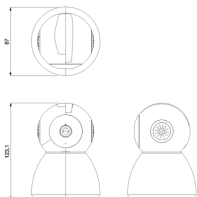

Κατάσταση Προϊόντος

3 - Προϊόν διαχειριζόμεν

Ελάχιστη ποσότητα παραγγελίας

1 NR

Μπορεί να σας ενδιαφέρει επίσης

46238.027A - Κάμ. Drop Wi-Fi HD 720p 2,7mm

46237.040A - Κάμερα Bullet Wi-Fi Full-HD 1080p 4mm

Φύλλα, Εγχειρίδια, Τεκμηρίωση

- Σύντομος οδηγός (1498 kb)
- Εγχειρίδιο χρήστη (5813 kb)

Σχέδια

Διαστάσεις

3d σχέδιο

Gallery

Τεχνικά δεδομένα

- **Class group:** Alarm installations, emergency call and signalling
- **Class:** Camera for surveillance system
- **Model:** Standard (Fixed)
- **Mounting method:** Other
- **Scope of application:** Inside
- **Transmission:** Wi-Fi
- **Protocol:** TCP/IP
- **Power over Ethernet (PoE):** None
- **Picture system:** PAL
- **Property picture system:** Colour
- **Focal size:** 4,00 - 4,10 mm
- **Colour:** White
- **Wireless:** Yes
- **Type of interface:** Wi-Fi
- **Number of pixels (Megapixel):** 2
- **Memory capacity:** 128
- **With lens:** Yes
- **With IR lamp:** Yes
- **Max. infrared reach:** 10 m
- **Number of digital inputs:** 0
- **Number of digital outputs:** 0
- **Number of audio inputs:** 1
- **Number of audio outputs:** 1
- **Vandal proof:** No
- **Impact strength:** None
- **With video motion detector:** Yes
- **Degree of protection (IP):** Other
- **Horizontal field of view:** 96,00 - 96,10
- **Power consumption:** 5,00 W
- **Supply voltage:** 0,10 - 5,01 V
- **Voltage type:** DC
- **Diameter:** 87,00 mm
- **Height:** 123,00 mm
- **Width:** 87,00 mm
- **Depth:** 123,00 mm
- **Compatible with Apple HomeKit:** No
- **Compatible with Google Assistant:** No
- **Compatible with Amazon Alexa:** No
- **IFTTT support available:** No
- **ONVIF-compliant:** Yes