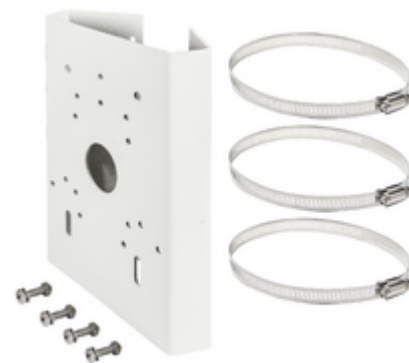

IP: Βάση ορθοστάτη για Bullet/SpeedDome IP

46917.002.01

Ασφάλεια / ELVOX TVCC / IP / Εξαρτήματα

Βάση ορθοστάτη για Bullet/SpeedDome IP

Κατάσταση Προϊόντος

3 - Προϊόν διαχειριζόμεν

Ελάχιστη ποσότητα παραγγελίας

1 NR

Σχέδια

Διαστάσεις

3d σχέδιο

Τεχνικά δεδομένα

- **Class group:** Consumer electronics
- **Class:** Audio-/video support bracket
- **Suitable for:** Other
- **Mounting method:** Other
- **Mounting Interface Standard (MIS) according to VESA:** Other

- **Width:** 164,70 mm
- **Height:** 215,00 mm
- **Depth:** 0,00 - 54,50 mm
- **Colour:** White

Συσκευασίες

8 007352 708532

Κωδικός 8007352708532

Ποσότητα 1 NR

Διαστ. 23x17x6 [cm]

Βάρος 1.300 [g]

Legal