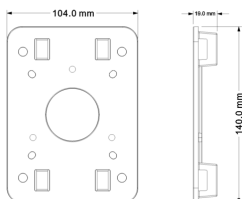

IP: Βάση ορθοστάτη κάμερες IP

46917.005

Ασφάλεια / ELVOX TVCC / IP / Εξαρτήματα

Βάση ορθοστάτη κάμερες IP

Βάση ορθοστάτη κατάλληλη για κάμερες IP.

Κατάσταση Προϊόντος

3 - Προϊόν διαχειριζόμεν

Ελάχιστη ποσότητα παραγγελίας

1 NR

Σχέδια

Διαστάσεις

Τεχνικά δεδομένα

- **Class group:** Consumer electronics
- **Class:** Audio-/video support bracket
- **Suitable for:** Other
- **Mounting method:** Other
- **Mounting Interface Standard (MIS) according to VESA:** Other

- **Width:** 164,70 mm
- **Height:** 215,00 mm
- **Depth:** 0,00 - 54,50 mm
- **Colour:** White

Εμπορικά σήματα

- 00. Σήμανση CE - EE

Συσκευασίες

Κωδικός 8013406312013
Ποσότητα 1 NR
Διαστ. 18x14,5x6 [cm]
Βάρος 351 [g]