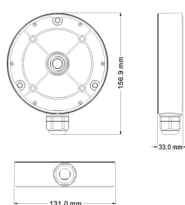

## Σχέδια

Διαστάσεις

3d σχέδιο

## Τεχνικά δεδομένα

- **Class group:** Consumer electronics
- **Class:** Audio-/video support bracket
- **Suitable for:** Other
- **Mounting method:** Wall
- **Mounting Interface Standard (MIS) according to VESA:** Other
- **Width:** 131,10 mm
- **Height:** 131,10 mm
- **Depth:** 0,00 - 31,00 mm
- **Colour:** White

## Συσκευασίες

**Κωδικός** 8013406307217  
**Ποσότητα** 1 NR  
**Διαστ.** 14x15x4,5 [cm]  
**Βάρος** 310 [g]