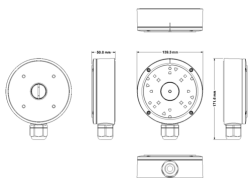

### Στήριγμα για IP κάμερα

Βάση με κουτί επαφών για κάμερες Bullet και Dome για στήριξη στον τοίχο ή στην οροφή.

### Ελάχιστη ποσότητα παραγγελίας

1 NR

Μπορεί να σας ενδιαφέρει επίσης

46917.005 - Βάση  
ορθοστάτη κάμερες IP

## Σχέδια

Διαστάσεις

## Τεχνικά δεδομένα

- **Class group:** Consumer electronics
- **Class:** Audio-/video support bracket
- **Suitable for:** Other
- **Mounting method:** Wall
- **Mounting Interface Standard (MIS) according to VESA:** Other
- **Width:** 155,00 mm
- **Height:** 155,00 mm
- **Depth:** 0,00 - 40,00 mm
- **Colour:** White