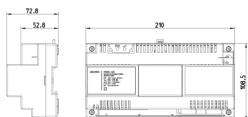

Κατάσταση Προϊόντος

3 - Προϊόν διαχειριζόμεν

Ελάχιστη ποσότητα παραγγελίας

1 NR

Φύλλα, Εγχειρίδια, Τεκμηρίωση

- Πολυγλωσσικό φύλλο οδηγιών (1530 kb)
- Διαγράμματα εγκατάστασης (3415 kb)

Σχέδια

Διαστάσεις

Πίσω πλευρά

3d σχέδιο

VIMAR

Τεχνικά δεδομένα

- **Class group:** Communication technique
- **Class:** Power supply door communication
- **Application:** Other
- **Input voltage:** 120 V
- **Height:** 114,00 mm
- **Width:** 210,10 mm
- **Installation technique:** Other

- 99. Οδηγία AHHE ([download](#))

Συσκευασίες

Κωδικός 8007352667785
Ποσότητα 1 NR
Διαστ. 24,4x13,9x8,4 [cm]
Βάρος 1.635 [g]

Legal

Η Vimar διατηρεί το δικαίωμα τροποποίησης ανά πάσα στιγμή και χωρίς προειδοποίηση των χαρακτηριστικών των προϊόντων που αναφέρονται. Η εγκατάσταση πρέπει να πραγματοποιείται από εξειδικευμένο προσωπικό σύμφωνα με τους κανονισμούς που διέπουν την εγκατάσταση του ηλεκτρολογικού εξοπλισμού και ισχύουν στη χώρα όπου εγκαθίστανται τα προϊόντα. Για τις συνθήκες χρήσης των πληροφοριών που παρέχονται στο δελτίο προϊόντος, βλ. [Όροι χρήσης](#).