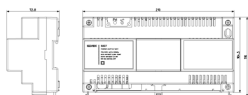

Κατάσταση Προϊόντος

3 - Προϊόν διαχειριζόμεν

Ελάχιστη ποσότητα παραγγελίας

1 NR

Φύλλα, Εγχειρίδια, Τεκμηρίωση

- Πολυγλωσσικό φύλλο οδηγιών (1428 kb)
- Διαγράμματα εγκατάστασης (558 kb)

Σχέδια

Διαστάσεις

Πίσω πλευρά

3d σχέδιο

Τεχνικά δεδομένα

- **Class group:** Communication technique
- **Class:** Power supply door communication
- **Application:** Other
- **Input voltage:** 230 V
- **Type of current:** DC
- **Degree of protection (IP):** IP20
- **Installation technique:** Other
- **Integrated door opening circuit:** Yes
- **Control function:** No
- **Evaluation function:** No
- **Service indication:** No
- **Mounting method:** Other
- **Programming lock:** No