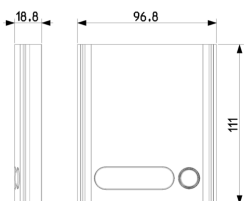

Κατάσταση Προϊόντος

3 - Προϊόν διαχειριζόμεν

Ελάχιστη ποσότητα παραγγελίας

1 NR

Φύλλα, Εγχειρίδια, Τεκμηρίωση

- [Έντυπο εκτύπωσης ετικετών μπουτονιέρες \(2191 kb\)](#)

Σχέδια

Διαστάσεις

Πίσω πλευρά

3d σχέδιο

Τεχνικά δεδομένα

- **Class group:** Communication technique
- **Class:** Accessories/spare parts for door communication
- **Suitable for:** Outdoor station
- **Mounting method:** Flush-mounted
- **Material:** Other
- **Colour:** Grey

8 0 1 3 4 0 6 2 2 5 4 4 3

Κωδικός 8013406225443
Ποσότητα 8 NR
Διαστ. 23,8x20x11 [cm]
Βάρος 1.038 [g]

8 0 0 7 3 5 2 6 8 3 8 1 5

Κωδικός 8007352683815
Ποσότητα 40 NR
Διαστ. 56,5x25x21,5 [cm]
Βάρος 3.980 [g]

8 0 1 3 4 0 6 2 9 8 5 4 6

Κωδικός 8013406298546
Ποσότητα 160 NR
Διαστ. 56x49x42 [cm]
Βάρος 22.155 [g]

Legal

Η Vimar διατηρεί το δικαίωμα τροποποίησης ανά πάσα στιγμή και χωρίς προειδοποίηση των χαρακτηριστικών των προϊόντων που αναφέρονται. Η εγκατάσταση πρέπει να πραγματοποιείται από εξειδικευμένο προσωπικό σύμφωνα με τους κανονισμούς που διέπουν την εγκατάσταση του ηλεκτρολογικού εξοπλισμού και ισχύουν στη χώρα όπου εγκαθίστανται τα προϊόντα. Για τις συνθήκες χρήσης των πληροφοριών που παρέχονται στο δελτίο προϊόντος, βλ. [Όροι χρήσης](#).