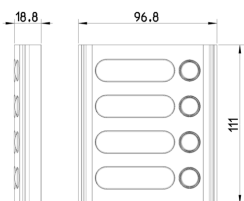

Κατάσταση Προϊόντος

3 - Προϊόν διαχειριζόμενο

Ελάχιστη ποσότητα παραγγελίας

1 NR

Φύλλα, Εγχειρίδια, Τεκμηρίωση

- [Έντυπο εκτύπωσης ετικετών μπουτονιέρες \(2191 kb\)](#)

Σχέδια

Διαστάσεις

Πίσω πλευρά

3d σχέδιο

Τεχνικά δεδομένα

- **Class group:** Communication technique
- **Class:** Accessories/spare parts for door communication
- **Suitable for:** Outdoor station
- **Mounting method:** Flush-mounted
- **Material:** Other
- **Colour:** Grey

Εμπορικά σήματα

- 00. Σήμανση CE - ΕΕ
- 43. UKCA - Μεγάλη Βρετανία

- 99. Οδηγία ΑΗΗΕ ([download](#))

Συσκευασίες

8 0 1 3 4 0 6 1 3 9 9 6 2

Κωδικός 8013406139962
Ποσότητα 1 NR
Διαστ. 11,5x10x4,7 [cm]
Βάρος 149 [g]

8 0 1 3 4 0 6 2 2 5 5 5 9

Κωδικός 8013406225559
Ποσότητα 8 NR
Διαστ. 23,5x20x10,8 [cm]
Βάρος 1.358 [g]

8 0 1 3 4 0 6 3 0 0 7 1 3

Κωδικός 8013406300713
Ποσότητα 40 NR
Διαστ. 56,5x25x21,5 [cm]
Βάρος 7.210 [g]