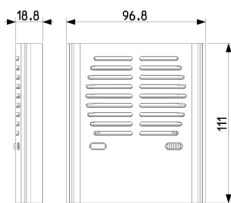

Κατάσταση Προϊόντος

3 - Προϊόν διαχειριζόμεν

Ελάχιστη ποσότητα παραγγελίας

1 NR

Σχέδια

Διαστάσεις

Πίσω πλευρά

3d σχέδιο

Τεχνικά δεδομένα

- **Class group:** Communication technique
- **Class:** Functional module for door communication
- **Model:** Speak/ring
- **Installation technique:** Other
- **Depth:** 18,80 mm
- **Number of call buttons:** 0

- 99. Οδηγία ΑΗΗΕ ([download](#))

Συσκευασίες

8 013406 139979

Κωδικός 8013406139979
Ποσότητα 1 NR
Διαστ. 11,5x10x4,7 [cm]
Βάρος 101 [g]

8 013406 225580

Κωδικός 8013406225580
Ποσότητα 8 NR
Διαστ. 23,5x20x10,8 [cm]
Βάρος 980 [g]

8 007352 683839

Κωδικός 8007352683839
Ποσότητα 40 NR
Διαστ. 56,5x25x21,5 [cm]
Βάρος 3.700 [g]

8 013406 297235

Κωδικός 8013406297235
Ποσότητα 160 NR
Διαστ. 56x49x42 [cm]
Βάρος 20.995 [g]

Legal

Η Vimar διατηρεί το δικαίωμα τροποποίησης ανά πάσα στιγμή και χωρίς προειδοποίηση των χαρακτηριστικών των προϊόντων που αναφέρονται. Η εγκατάσταση πρέπει να πραγματοποιείται από εξειδικευμένο προσωπικό σύμφωνα με τους κανονισμούς που διέπουν την εγκατάσταση του ηλεκτρολογικού εξοπλισμού και ισχύουν στη χώρα όπου εγκαθίστανται τα προϊόντα. Για τις συνθήκες χρήσης των πληροφοριών που παρέχονται στο δελτίο προϊόντος, βλ. [Όροι χρήσης](#).