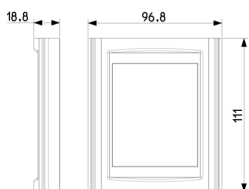

Κατάσταση Προϊόντος

3 - Προϊόν διαχειριζόμεν

Ελάχιστη ποσότητα παραγγελίας

1 NR

Φύλλα, Εγχειρίδια, Τεκμηρίωση

- [Πολυγλωσσικό εγχειρίδιο τεχνικού εγκατάσ \(833 kb\)](#)

Σχέδια

Διαστάσεις

Πίσω πλευρά

3d σχέδιο

Τεχνικά δεδομένα

- **Class group:** Communication technique
- **Class:** Accessories/spare parts for door communication
- **Suitable for:** Outdoor station
- **Mounting method:** Flush-mounted
- **Material:** Other
- **Colour:** Grey

8 0 1 3 4 0 6 2 2 5 6 7 2

Κωδικός 8013406225672
Ποσότητα 8 NR
Διαστ. 23,8x20x11 [cm]
Βάρος 1.200 [g]

8 0 1 3 4 0 6 3 0 0 7 5 1

Κωδικός 8013406300751
Ποσότητα 40 NR
Διαστ. 56,5x25x21,5 [cm]
Βάρος 6.420 [g]