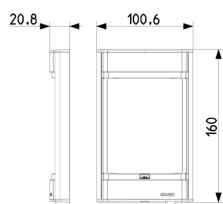

Κοινά εξαρτήματα A/V: Πλαίσιο για 1 μονάδα ανοικτό γκρι

8081

Σύστημα θυροτηλεόρασης ELVOX / Υπαίθριοι σταθμοί βίντεο / Κοινά εξαρτήματα A/V / Πλαίσια

Πλαίσιο για 1 μονάδα ανοικτό γκρι

Πλαίσιο για 1 μονάδα, αποτελείται από εξωτερικό πλαίσιο και υποδοχές μπουτόν, ανοικτό γκρι RAL 7035. Μέγεθος: 101x159 mm

Κατάσταση Προϊόντος

3 - Προϊόν διαχειριζόμεν

Ελάχιστη ποσότητα παραγγελίας

1 NR

Σχέδια

Διαστάσεις

Πίσω πλευρά

3d σχέδιο

Τεχνικά δεδομένα

- **Class group:** Communication technique
- **Class:** Mounting element for indoor station door communication

- **Material:** Aluminium
- **Colour:** Grey

Συσκευασίες

8 0 1 3 4 0 6 1 4 0 0 2 9

Κωδικός 8013406140029
Ποσότητα 1 NR
Διαστ. 17x11x5,3 [cm]
Βάρος 242 [g]

8 0 1 3 4 0 6 2 2 5 6 9 6

Κωδικός 8013406225696
Ποσότητα 15 NR
Διαστ. 34x23x23,5 [cm]
Βάρος 3.916 [g]

Legal

Η Vimar διατηρεί το δικαίωμα τροποποίησης ανά πάσα στιγμή και χωρίς προειδοποίηση των χαρακτηριστικών των προϊόντων που αναφέρονται. Η εγκατάσταση πρέπει να πραγματοποιείται από εξειδικευμένο προσωπικό σύμφωνα με τους κανονισμούς που διέπουν την εγκατάσταση του ηλεκτρολογικού εξοπλισμού και ισχύουν στη χώρα όπου εγκαθίστανται τα προϊόντα. Για τις συνθήκες χρήσης των πληροφοριών που παρέχονται στο δελτίο προϊόντος, βλ. [Όροι χρήσης](#).