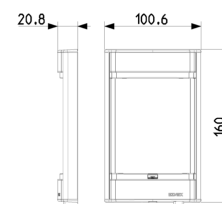

Κατάσταση Προϊόντος

3 - Προϊόν διαχειριζόμεν

Ελάχιστη ποσότητα παραγγελίας

1 NR

Σχέδια

Διαστάσεις

Πίσω πλευρά

3d σχέδιο

Τεχνικά δεδομένα

- **Class group:** Communication technique
- **Class:** Mounting element for indoor station door communication

- **Material:** Aluminium
- **Colour:** Grey

Συσκευασίες

8 0 1 3 4 0 6 1 4 0 0 2 9

Κωδικός 8013406140029
Ποσότητα 1 NR
Διαστ. 17x11x5,3 [cm]
Βάρος 242 [g]

8 0 1 3 4 0 6 2 2 5 6 9 6

Κωδικός 8013406225696
Ποσότητα 15 NR
Διαστ. 34x23x23,5 [cm]
Βάρος 3.916 [g]

Legal

Η Vimar διατηρεί το δικαίωμα τροποποίησης ανά πάσα στιγμή και χωρίς προειδοποίηση των χαρακτηριστικών των προϊόντων που αναφέρονται. Η εγκατάσταση πρέπει να πραγματοποιείται από εξειδικευμένο προσωπικό σύμφωνα με τους κανονισμούς που διέπουν την εγκατάσταση του ηλεκτρολογικού εξοπλισμού και ισχύουν στη χώρα όπου εγκαθίστανται τα προϊόντα. Για τις συνθήκες χρήσης των πληροφοριών που παρέχονται στο δελτίο προϊόντος, βλ. [Όροι χρήσης](#).