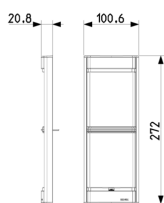

Κοινά εξαρτήματα A/V: Πλαίσιο για 2 μονάδες ανοικτό γκρι

8082

Σύστημα θυροτηλεόρασης ELVOX / Υπαίθριοι σταθμοί βίντεο / Κοινά εξαρτήματα A/V / Πλαίσια

Πλαίσιο για 2 μονάδες ανοικτό γκρι

Πλαίσιο για 2 μονάδες και για 2 μόνο συμπληρωματικές μονάδες (μόνο Due Fili και Digibus) 804x, 805x ή RPSx, αποτελείται από εξωτερικό πλαίσιο και υποδοχές μπουτόν, ανοικτό γκρι RAL 7035. Μέγεθος: 101x271 mm

Κατάσταση Προϊόντος

3 - Προϊόν διαχειριζόμεν

Ελάχιστη ποσότητα παραγγελίας

1 NR

Σχέδια

Διαστάσεις

Πίσω πλευρά

3d σχέδιο

Τεχνικά δεδομένα

- **Class group:** Communication technique
- **Class:** Mounting element for indoor station door communication

- **Material:** Aluminium
- **Colour:** Grey

Συσκευασίες

8 0 1 3 4 0 6 1 4 0 0 3 6

Κωδικός 8013406140036
Ποσότητα 1 NR
Διαστ. 28x11x5,5 [cm]
Βάρος 351,6 [g]

8 0 1 3 4 0 6 2 2 6 0 8 2

Κωδικός 8013406226082
Ποσότητα 15 NR
Διαστ. 40x24,6x37,2 [cm]
Βάρος 5.961 [g]

Legal

Η Vimar διατηρεί το δικαίωμα τροποποίησης ανά πάσα στιγμή και χωρίς προειδοποίηση των χαρακτηριστικών των προϊόντων που αναφέρονται. Η εγκατάσταση πρέπει να πραγματοποιείται από εξειδικευμένο προσωπικό σύμφωνα με τους κανονισμούς που διέπουν την εγκατάσταση του ηλεκτρολογικού εξοπλισμού και ισχύουν στη χώρα όπου εγκαθίστανται τα προϊόντα. Για τις συνθήκες χρήσης των πληροφοριών που παρέχονται στο δελτίο προϊόντος, βλ. [Όροι χρήσης](#).