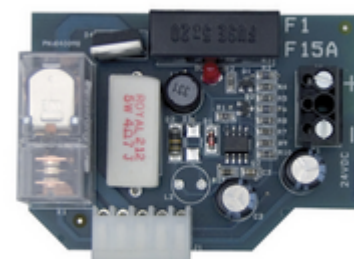

Εξαρτήματα: Φορτιστής μπαταρ. 24V Pb KLYS 9CD MASTER

ECB3

Ασφάλεια / Αυτοματισμοί ELVOX / Εξαρτήματα / Πόρτες γκαράζ

Φορτιστής μπαταρ. 24V Pb KLYS 9CD MASTER

Φορτιστής μπαταρίας 24 V για μπαταρίες μολύβδου που προορίζονται για κεντρικές μονάδες ελέγχου για εκκινητές KLYS 9CD MASTER

Κατάσταση Προϊόντος

2 - Προϊόν υπό κατάργηση

Ελάχιστη ποσότητα παραγγελίας

1 NR

Τεχνικά δεδομένα

- **Class group:** Gate operators, pumps and ventilators
- **Class:** Accessories/spare parts for gate-/roller-blind drive
- **Type of accessory/spare part:** Other