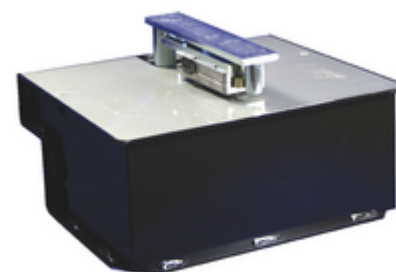

Εξαρτήματα: Κιβώτιο έδρασης με καταφόρηση HIDDY 350A

ΕΙΣ5

Ασφάλεια / Αυτοματισμοί ELVOX / Εξαρτήματα / Ανοιγόμενες πόρτες

Κιβώτιο έδρασης με καταφόρηση HIDDY 350A

Αυτοφερόμενο κιβώτιο έδρασης με επεξεργασία καταφόρησης και βαμμένο επιψευδαργυρωμένο καπάκι για υπόγειο εκκινήτη HIDDY 350A

- **Accessory:** Yes
- **Spare part:** No
- **Colour:** Other

Συσκευασίες

8 013406 228512

Κωδικός 8013406228512

Ποσότητα 1 NR

Διαστ. 34,5x40,5x20,9 [cm]

Βάρος 16.500 [g]

Legal