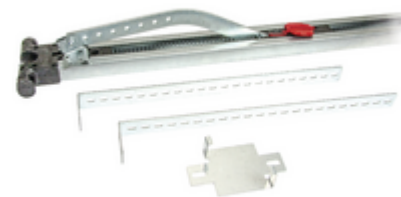

Εξαρτήματα: Ιμάντας οδήγησης 2,5m KLYS 9SD

ENX1

Ασφάλεια / Αυτοματισμοί ELVOX / Εξαρτήματα / Πόρτες γκαράζ

Ιμάντας οδήγησης 2,5m KLYS 9SD

Ράγα με ιμάντα για εκκινητή KLYS 9SD σπαστής πόρτας μέγιστου ύψους 2,5 m, μαζί με βάσεις στήριξης σε απόσταση από την οροφή

Κατάσταση Προϊόντος

2 - Προϊόν υπό κατάργηση

Ελάχιστη ποσότητα παραγγελίας

1 NR

Τεχνικά δεδομένα

- **Class group:** Gate operators, pumps and ventilators
- **Class:** Accessories/spare parts for gate-/roller-blind drive
- **Type of accessory/spare part:** Other

- **Accessory:** Yes
- **Spare part:** No
- **Colour:** Other

Συσκευασίες

8 013406 264916

Κωδικός 8013406264916
Ποσότητα 1 NR
Διαστ. 310x16x11 [cm]
Βάρος 8.034 [g]

Legal

Η Vimar διατηρεί το δικαίωμα τροποποίησης ανά πάσα στιγμή και χωρίς προειδοποίηση των χαρακτηριστικών των προϊόντων που αναφέρονται. Η εγκατάσταση πρέπει να πραγματοποιείται από εξειδικευμένο προσωπικό σύμφωνα με τους κανονισμούς που διέπουν την εγκατάσταση του ηλεκτρολογικού εξοπλισμού και ισχύουν στη χώρα όπου εγκαθίστανται τα προϊόντα. Για τις συνθήκες χρήσης των πληροφοριών που παρέχονται στο δελτίο προϊόντος, βλ. [Όροι χρήσης](#).