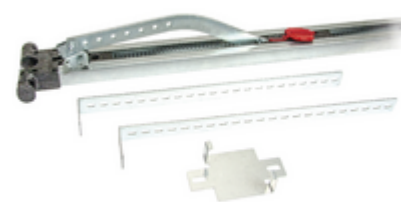

Εξαρτήματα: Ιμάντας οδήγησης 3,5m KLYS 9SD

ENX3

Ασφάλεια / Αυτοματισμοί ELVOX / Εξαρτήματα / Πόρτες γκαράζ

Ιμάντας οδήγησης 3,5m KLYS 9SD

Ράγα με ιμάντα για εκκινητή KLYS 9SD σπαστής πόρτας μέγιστου ύψους 3,5 m, μαζί με βάσεις στήριξης σε απόσταση από την οροφή

Κατάσταση Προϊόντος

2 - Προϊόν υπό κατάργηση

Ελάχιστη ποσότητα παραγγελίας

1 NR

Τεχνικά δεδομένα

- **Class group:** Gate operators, pumps and ventilators
- **Class:** Accessories/spare parts for gate-/roller-blind drive
- **Type of accessory/spare part:** Other

- **Accessory:** Yes
- **Spare part:** No
- **Colour:** Other

Συσκευασίες

8 013406 264930

Κωδικός 8013406264930

Ποσότητα 1 NR

Διαστ. 410x16x11 [cm]

Βάρος 11.072 [g]

Legal