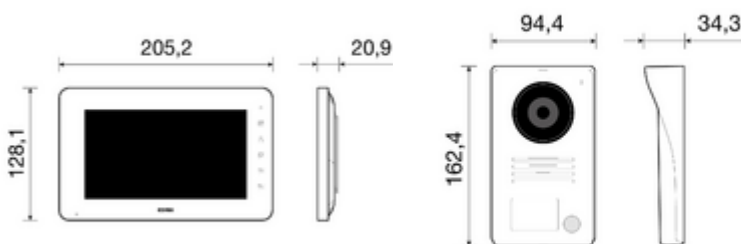

Gallery

Τεχνικά δεδομένα

- **Class group:** Communication technique
- **Class:** Door station set
- **With video:** Yes
- **Number of indoor stations:** 1
- **Number of outdoor stations:** 1
- **Installation technique:** 2-wire
- **Mounting method indoor station:** Surface mounted
- **Colour indoor station:** White
- **Mounting method outdoor station:** Surface mounted
- **Material outdoor station:** Aluminium
- **Colour outdoor station:** Grey
- **Expandable to max. number of indoor stations:** 2
- **Expandable to max. number of outdoor stations:** 2
- **Picture system:** PAL
- **Can be connected to smartphone:** No
- **Internal communication:** Yes
- **Hands free:** Yes
- **With day/night function:** No
- **Zoom, pan/tilt function:** No
- **With memory function:** No
- **Screen diagonal:** 177,80 mm
- **Screen diagonal (inch):** 70
- **Manual adjustable camera:** No
- **Hearing aid compatible:** Yes

Κωδικός 8013406306241
Ποσότητα 1 NR
Διαστ. 26,5x10,8x20 [cm]
Βάρος 1.403,5 [g]

Κωδικός 8013406307248
Ποσότητα 4 NR
Διαστ. 45,5x28,3x23,2 [cm]
Βάρος 6.040 [g]

Legal

Η Vimar διατηρεί το δικαίωμα τροποποίησης ανά πάσα στιγμή και χωρίς προειδοποίηση των χαρακτηριστικών των προϊόντων που αναφέρονται. Η εγκατάσταση πρέπει να πραγματοποιείται από εξειδικευμένο προσωπικό σύμφωνα με τους κανονισμούς που διέπουν την εγκατάσταση του ηλεκτρολογικού εξοπλισμού και ισχύουν στη χώρα όπου εγκαθίστανται τα προϊόντα. Για τις συνθήκες χρήσης των πληροφοριών που παρέχονται στο δελτίο προϊόντος, βλ. [Όροι χρήσης](#).