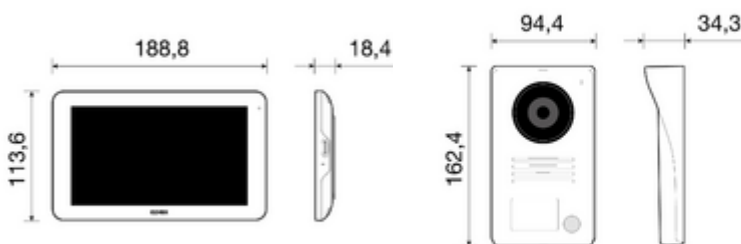

Gallery

Τεχνικά δεδομένα

- **Class group:** Communication technique
- **Class:** Door station set
- **With video:** Yes
- **Number of indoor stations:** 1
- **Number of outdoor stations:** 1
- **Installation technique:** 2-wire
- **Mounting method indoor station:** Surface mounted
- **Colour indoor station:** White
- **Mounting method outdoor station:** Surface mounted
- **Material outdoor station:** Aluminium
- **Colour outdoor station:** Grey
- **Expandable to max. number of indoor stations:** 2
- **Expandable to max. number of outdoor stations:** 2
- **Picture system:** PAL
- **Can be connected to smartphone:** No
- **Internal communication:** Yes
- **Hands free:** Yes
- **With day/night function:** No
- **Zoom, pan/tilt function:** No
- **With memory function:** No
- **Screen diagonal:** 177,80 mm
- **Screen diagonal (inch):** 70
- **Manual adjustable camera:** No
- **Hearing aid compatible:** Yes

Κωδικός 8013406306272
Ποσότητα 1 NR
Διαστ. 26,5x10,8x20 [cm]
Βάρος 1.351 [g]

Κωδικός 8013406307262
Ποσότητα 4 NR
Διαστ. 45x29x24 [cm]
Βάρος 5.980 [g]

Legal

Η Vimar διατηρεί το δικαίωμα τροποποίησης ανά πάσα στιγμή και χωρίς προειδοποίηση των χαρακτηριστικών των προϊόντων που αναφέρονται. Η εγκατάσταση πρέπει να πραγματοποιείται από εξειδικευμένο προσωπικό σύμφωνα με τους κανονισμούς που διέπουν την εγκατάσταση του ηλεκτρολογικού εξοπλισμού και ισχύουν στη χώρα όπου εγκαθίστανται τα προϊόντα. Για τις συνθήκες χρήσης των πληροφοριών που παρέχονται στο δελτίο προϊόντος, βλ. [Όροι χρήσης](#).