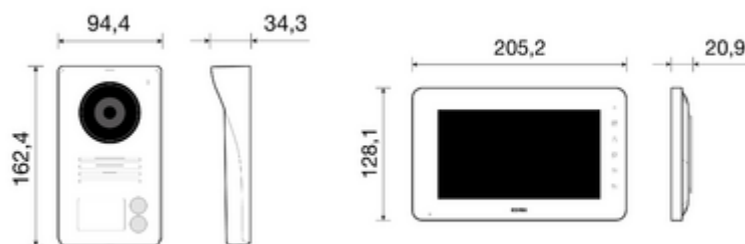

Gallery

Τεχνικά δεδομένα

- **Class group:** Communication technique
- **Class:** Door station set
- **With video:** Yes
- **Number of indoor stations:** 2
- **Number of outdoor stations:** 1
- **Installation technique:** 2-wire
- **Mounting method indoor station:** Surface mounted
- **Colour indoor station:** White
- **Mounting method outdoor station:** Surface mounted
- **Material outdoor station:** Aluminium
- **Colour outdoor station:** Grey
- **Expandable to max. number of indoor stations:** 2
- **Expandable to max. number of outdoor stations:** 2
- **Picture system:** PAL
- **Can be connected to smartphone:** No
- **Internal communication:** Yes
- **Hands free:** Yes
- **With day/night function:** No
- **Zoom, pan/tilt function:** No
- **With memory function:** No
- **Screen diagonal:** 177,80 mm
- **Screen diagonal (inch):** 70
- **Manual adjustable camera:** No
- **Hearing aid compatible:** Yes

Κωδικός 8013406306319
Ποσότητα 1 NR
Διαστ. 26,5x13,5x20 [cm]
Βάρος 1.979 [g]

Κωδικός 8013406307026
Ποσότητα 4 NR
Διαστ. 56,4x28,3x23 [cm]
Βάρος 8.556 [g]

Legal

Η Vimar διατηρεί το δικαίωμα τροποποίησης ανά πάσα στιγμή και χωρίς προειδοποίηση των χαρακτηριστικών των προϊόντων που αναφέρονται. Η εγκατάσταση πρέπει να πραγματοποιείται από εξειδικευμένο προσωπικό σύμφωνα με τους κανονισμούς που διέπουν την εγκατάσταση του ηλεκτρολογικού εξοπλισμού και ισχύουν στη χώρα όπου εγκαθίστανται τα προϊόντα. Για τις συνθήκες χρήσης των πληροφοριών που παρέχονται στο δελτίο προϊόντος, βλ. [Όροι χρήσης](#).