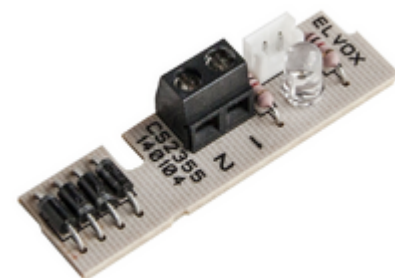

Κοινά εξαρτήματα A/V: Πλακέτα πράσινου Led 815x (μόνο πλήκτρα)

R265

Σύστημα θυροτηλεόρασης ELVOX / Ανταλλακτικά θυροτηλεόρασης / Κοινά εξαρτήματα A/V / Άλλο A/V

Πλακέτα πράσινου Led 815x (μόνο πλήκτρα)

Πλακέτα πράσινης λυχνίας LED για 815x, μόνο πλήκτρα

Κατάσταση Προϊόντος

3 - Προϊόν διαχειριζόμεν

Ελάχιστη ποσότητα παραγγελίας

1 NR

Τεχνικά δεδομένα

- **Class group:** Communication technique
- **Class:** Additional device for door communication
- **Function:** Controlling

- **Installation technique:** Other
- **Material:** Other

Εμπορικά σήματα

- 00. Σήμανση CE - EE
- 37. Σήμανση - Μαρόκο
- 43. UKCA - Μεγάλη Βρετανία
- 99. Οδηγία AHHE ([download](#))

Συσκευασίες

Κωδικός 8013406204837
Ποσότητα 1 NR
Διαστ. 10x6,4x1,8 [cm]
Βάρος 10 [g]

Κωδικός 8007352672710
Ποσότητα 10 NR
Διαστ. 18,8x13,8x7 [cm]
Βάρος 159 [g]

Legal

Η Vimar διατηρεί το δικαίωμα τροποποίησης ανά πάσα στιγμή και χωρίς προειδοποίηση των χαρακτηριστικών των προϊόντων που αναφέρονται. Η εγκατάσταση πρέπει να πραγματοποιείται από εξειδικευμένο προσωπικό σύμφωνα με τους κανονισμούς που διέπουν την εγκατάσταση του ηλεκτρολογικού εξοπλισμού και ισχύουν στη χώρα όπου εγκαθίστανται τα προϊόντα. Για τις συνθήκες χρήσης των πληροφοριών που παρέχονται στο δελτίο προϊόντος, βλ. [Όροι χρήσης](#).