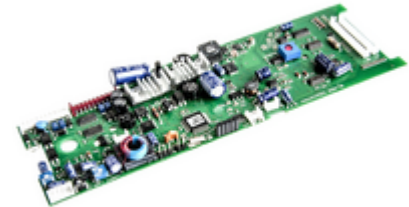

Κοινά εξαρτήματα A/V: Ανταλλακ. πλακέτα 89F4, 89F7, 12F4, 12F7

R696

Σύστημα θυροτηλεόρασης ELVOX / Ανταλλακτικά θυροτηλεόρασης / Κοινά εξαρτήματα A/V / Άλλο A/V

Ανταλλακ. πλακέτα 89F4, 89F7, 12F4, 12F7

Ανταλλακτική πλακέτα για 89F4, 89F7, 12F4 και 12F7

Κατάσταση Προϊόντος

2 - Προϊόν υπό κατάργηση

Ελάχιστη ποσότητα παραγγελίας

1 NR

Τεχνικά δεδομένα

- **Class group:** Communication technique
- **Class:** Additional device for door communication
- **Function:** Controlling