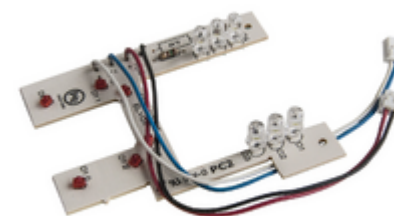

Κοινά εξαρτήματα A/V: Πλακέτα LED για 12F5 Mod.306901

R700

Σύστημα θυροτηλεόρασης ELVOX / Ανταλλακτικά θυροτηλεόρασης / Κοινά εξαρτήματα A/V / Άλλο A/V

Πλακέτα LED για 12F5 Mod.306901

Πλακέτα λυχνίας LED μπουτονιέρας 12F5 μοντ. 306901

Κατάσταση Προϊόντος

3 - Προϊόν διαχειριζόμεν

Ελάχιστη ποσότητα παραγγελίας

1 NR

Τεχνικά δεδομένα

- **Class group:** Communication technique
- **Class:** Additional device for door communication
- **Function:** Controlling

- **Installation technique:** Bus system
- **Material:** Other

Εμπορικά σήματα

00. Σήμανση CE - ΕΕ
37. Σήμανση - Μαρόκο
43. UKCA - Μεγάλη Βρετανία
99. Οδηγία ΑΗΗΕ ([download](#))